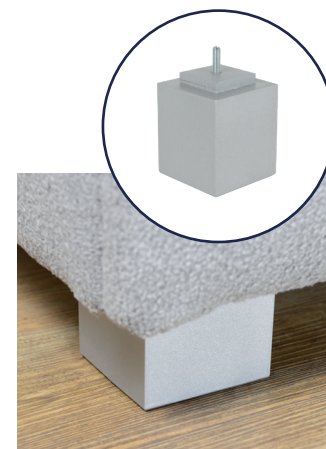

TS Višina: 137 cm

DB Višina: 120 cm

KN Višina: 86/ 100/ 118 cm

FR Višina: 112 cm

*Opcijsko brez dodatka gumbov.

UK Višina: 137/ 150/ 180 cm

ZR/ZR+ Višina: 125 cm

*Opcijsko brez dodatka gumbov.

*Pri višinah 150 in 180 cm se vzglavje pritrdi na steno.

Posteljne nogice

Izbirajte med različnimi oblikami in višinami posteljnih nogic.

Na voljo so lesene noge v različnih barvah, oblikah in višinah od 4 do 15 cm. Izbirate lahko tudi med vidnimi nogicami ali diskretno skritimi v notranjost.