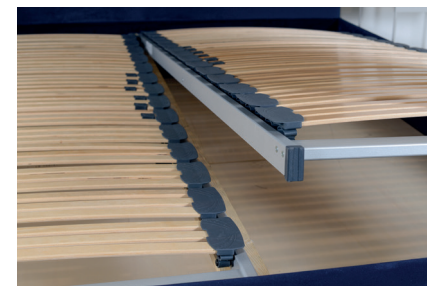

POLJUBNO LETVENO DNO

Postelja omogoča izbiro poljubnega letvenega dna, ki ustreza vašim željam in potrebam.

USTVARJENA ZA VAŠE UDOBJE

Izbirate lahko med številnimi vzglavji, barvnimi vzorci in oblikami nogic.