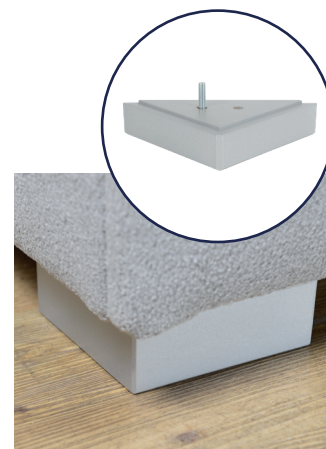

TS Višina: 137 cm

DB Višina: 120 cm

KN Višina: 86/ 100/ 118 cm

FR Višina: 112 cm

*Opcijsko brez dodatka gumbov.

UK Višina: 137/ 150/ 180 cm

ZR/ZR+ Višina: 125 cm

*Opcijsko brez dodatka gumbov.

*Pri višinah 150 in 180 cm se vzglavje pritrdi na steno.

Posteljne nogice

Izbirajte med različnimi oblikami in višinami posteljnih nogic.

Na voljo so lesene noge v različnih barvah, oblikah in višinah od 4 do 15 cm. Izbirate lahko tudi med vidnimi nogicami ali diskretno skritimi v notranjost.